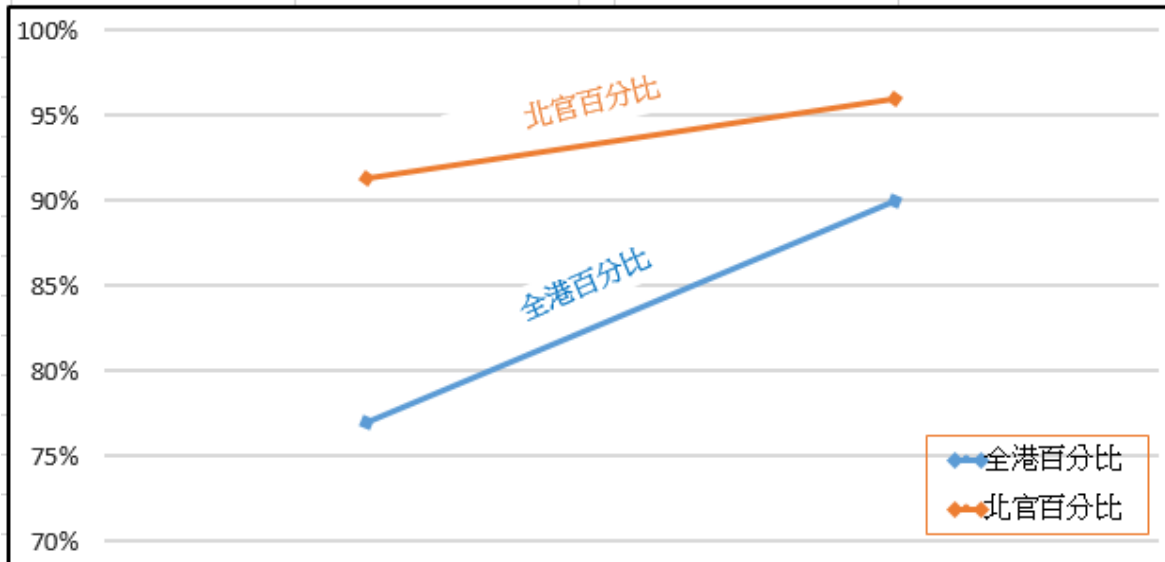

北角官立小學

2018/2020年度中學學位分配 全港與本校結果比較

北官獲派首三志願 合共百分比	全港獲派首三志願 合共百分比	北官獲派第一志願 百分比	全港獲派第一志願 百分比
96.0%	90.0%	91.3%	77.0%

獲派第一志願
百分比

獲派首三志願
合共百分比